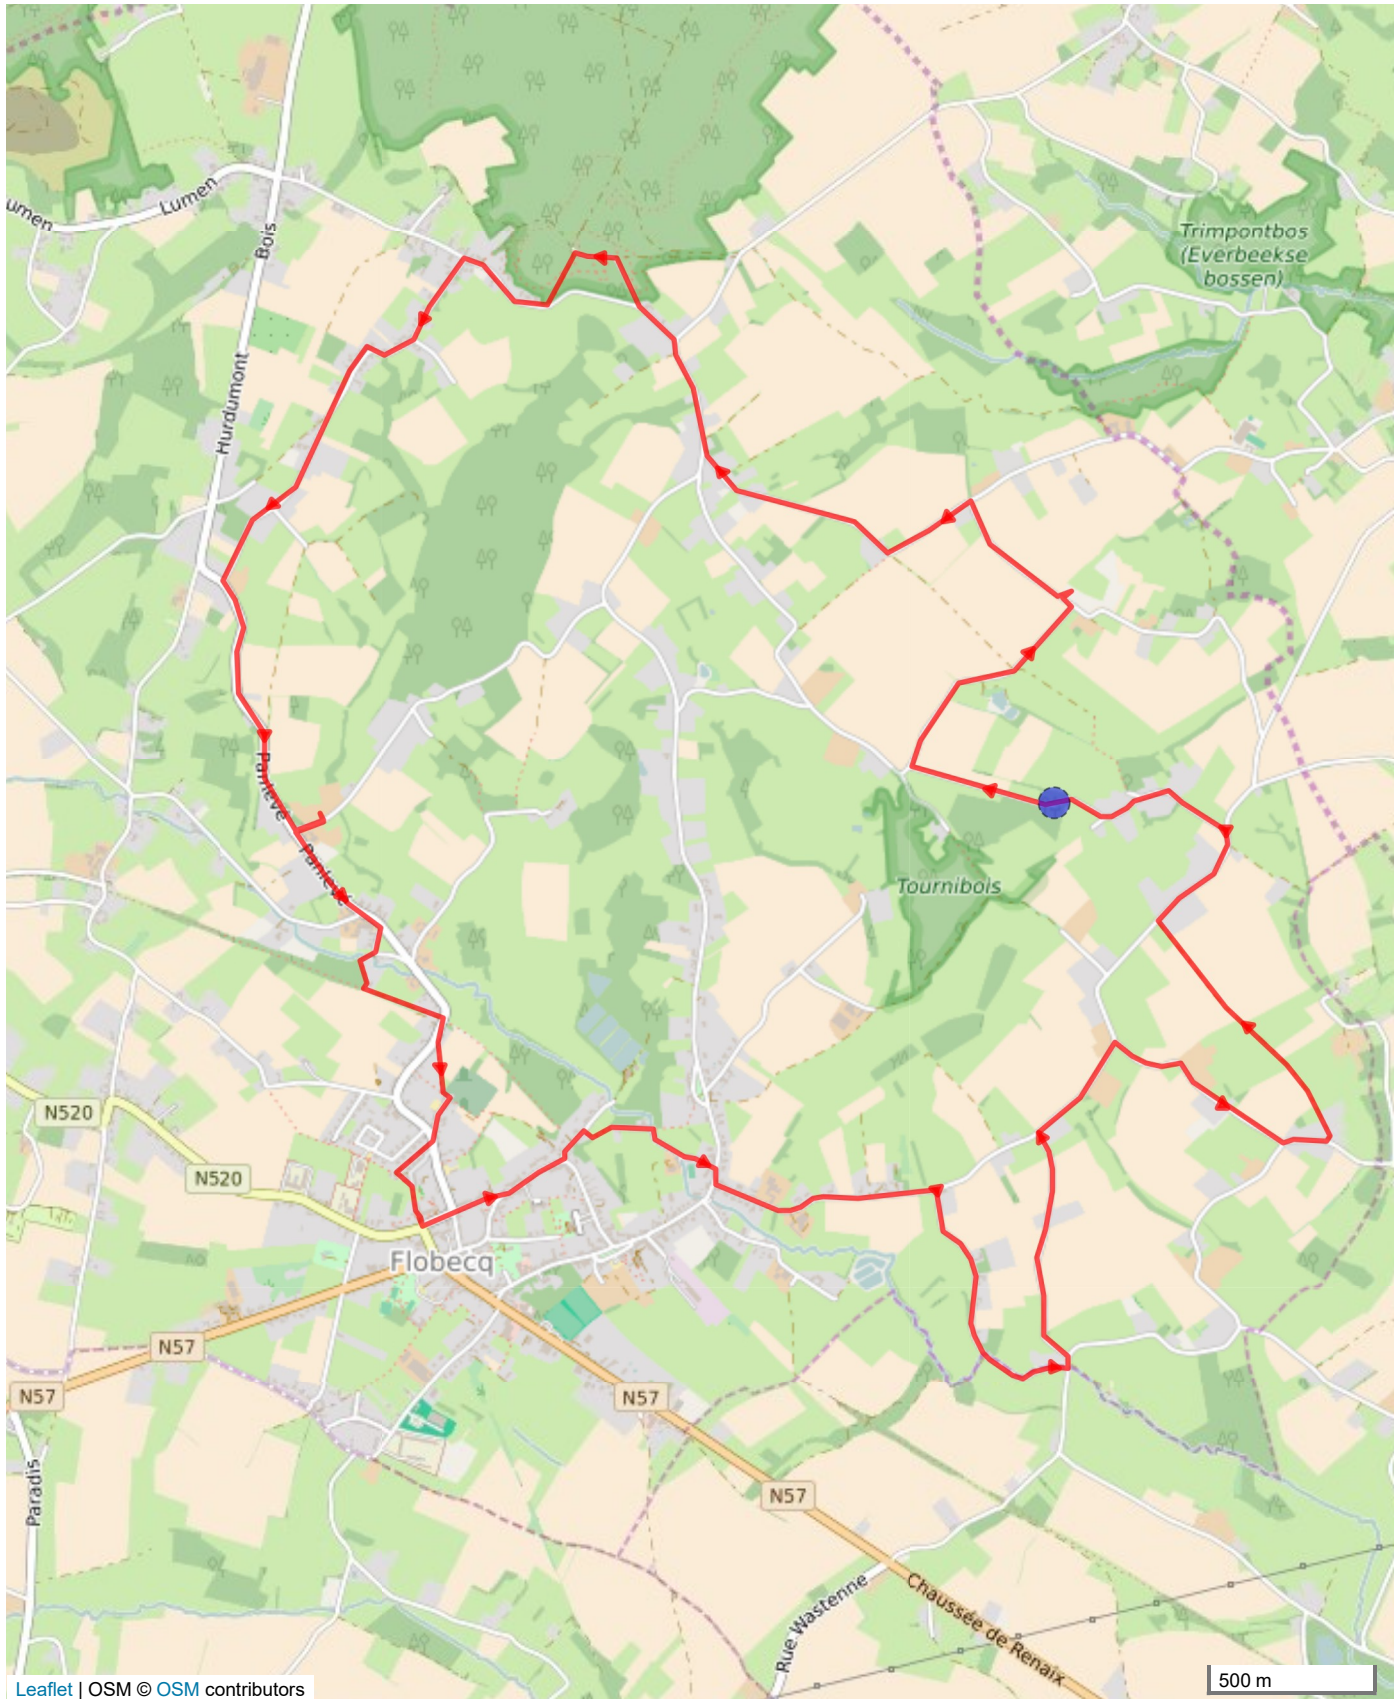

9461303 | Marche | Marche du Pouchau 2019 - 14KM

Flobecq -> Flobecq

13.772 km ↑ 167 m ↓ 167 m ▲ 25 m ▼ 143 m

Le droit de reproduction est strictement réservé à un usage personnel et privé. Lors de la pratique de votre activité, veuillez à respecter les propriétés et chemins privés et vous assurez de la praticabilité du parcours.

© 2019 Openrunner